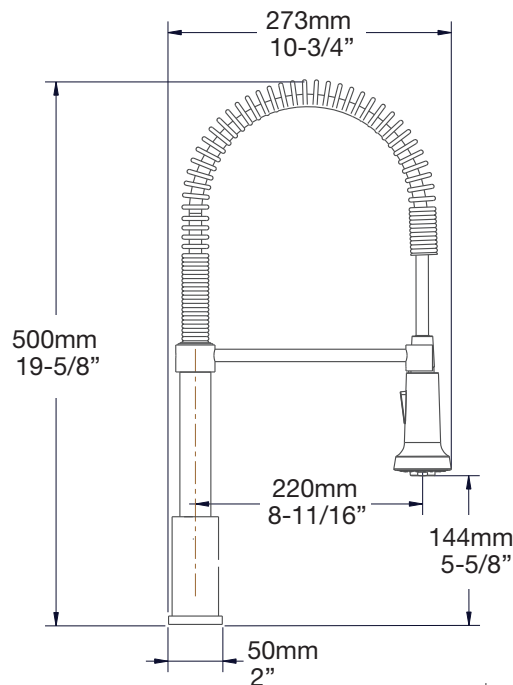

Boyau / Hose

- BOY-6080-40-SS

Cartouche / Cartridge

- CAR-1031-49-P

Finis disponibles / Available finishes

- CC: Chrome / *Chrome*
- SS: Acier inoxydable / *Stainless Steel*

Certifications / Standards

- ASME A112.18.1 / CSA B125.1
- NSF / ANSI 61

Débit / Flow rate *(pour option écologiques / for eco friendly options)*

KUI-7080-77L-CC	KUI-7080-77L-CC-175	KUI-7080-77L-CC-150
- 7,6 l/min - 60 psi	- 6,6 l/min - 60 psi	- 5,7 l/min - 60 psi
- 2.00 gpm - 60 psi	- 1.75 gpm - 60 psi	- 1.50 gpm - 60 psi

Ø du trou: 35 mm
Hole Ø: 1-3/8"