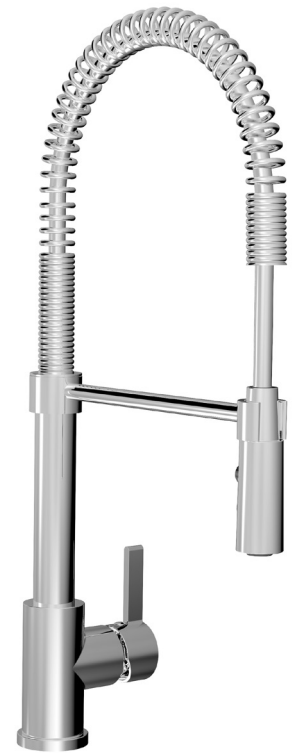

BARiL

PROJET

Fiche Technique / Spec Sheet

KUI-7080-77L-CC

Description

- Robinet de cuisine monocommande à douchette détachable
- *Single lever kitchen faucet with detachable spray*

Douchette / Spray

- DOU-6077-42-CC

Boyau / Hose

- BOY-6080-40-SS

Cartouche / Cartridge

- CAR-1031-49-P

Finis disponibles / Available finishes

- CC: Chrome / *Chrome*
- SS: Acier inoxydable / *Stainless Steel*

Certifications / Standards

- ASME A112.18.1 / CSA B125.1
- NSF / ANSI 61

Ø du trou: 35 mm
Hole Ø: 1-3/8"