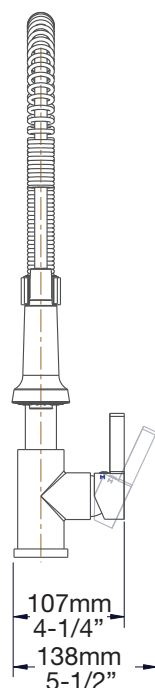

BARiL

PROJET

Fiche Technique / Spec Sheet

KUI-7080-77L-CC

Description

- Robinet de cuisine monocommande à douchette détachable
- *Single lever kitchen faucet with detachable spray*

Douchette / Spray

- DOU-6077-42-CC

Boyau / Hose

- BOY-6080-40-SS

Cartouche / Cartridge

- CAR-1031-49-P

Finis disponibles / Available finishes

- CC: Chrome / *Chrome*
- SS: Acier inoxydable / *Stainless Steel*

Certifications / Standards

- ASME A112.18.1 / CSA B125.1
- NSF / ANSI 61

Débit / Flow rate *(pour option écologiques / for eco friendly options)*

KUI-7080-77L-CC	KUI-7080-77L-CC-175	KUI-7080-77L-CC-150
- 7,6 l/min - 60 psi	- 6,6 l/min - 60 psi	- 5,7 l/min - 60 psi
- 2.00 gpm - 60 psi	- 1.75 gpm - 60 psi	- 1.50 gpm - 60 psi

Ø du trou: 35 mm
Hole Ø: 1-3/8"