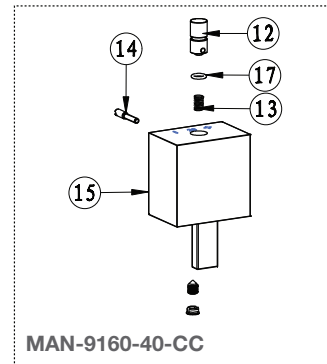

BARiL

PROJET

Vue Explosée / Exploded View T25-9230-00-CC

Date: 2020-08-05

Version: A0

Cartouche / Cartridge: CAR-1060-01

CE DOCUMENT CONTIENT DES INFORMATIONS CONFIDENTIELLES ET DE PROPRIÉTÉ INTELLECTUELLE. IL NE PEUT ÊTRE REPRODUIT, DIVULGUÉ À DES TIERS OU UTILISÉ SANS AUTORISATION ÉCRITE PRÉALABLE.
THIS DOCUMENT CONTAINS CONFIDENTIAL AND PROPRIETARY INFORMATION. IT MAY NOT BE REPRODUCED, DISCLOSED TO OTHERS OR USED WITHOUT PRIOR WRITTEN PERMISSION.