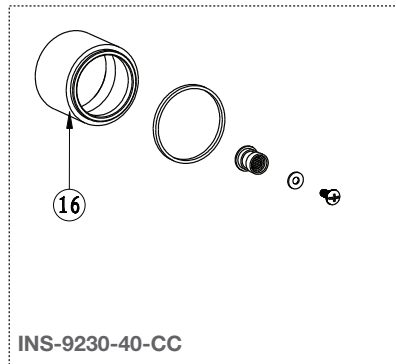

BARiL

PROJET

Vue Explosée / Exploded View T25-9230-00-CC

Date: 2020-08-05

Version: A0

Cartouche / Cartridge: CAR-1060-01

CE DOCUMENT CONTIENT DES INFORMATIONS CONFIDENTIELLES ET DE PROPRIÉTÉ INTELLECTUELLE. IL NE PEUT ÊTRE REPRODUIT, DIVULGUÉ À DES TIERS OU UTILISÉ SANS AUTORISATION ÉCRITE PRÉALABLE.
THIS DOCUMENT CONTAINS CONFIDENTIAL AND PROPRIETARY INFORMATION. IT MAY NOT BE REPRODUCED, DISCLOSED TO OTHERS OR USED WITHOUT PRIOR WRITTEN PERMISSION.