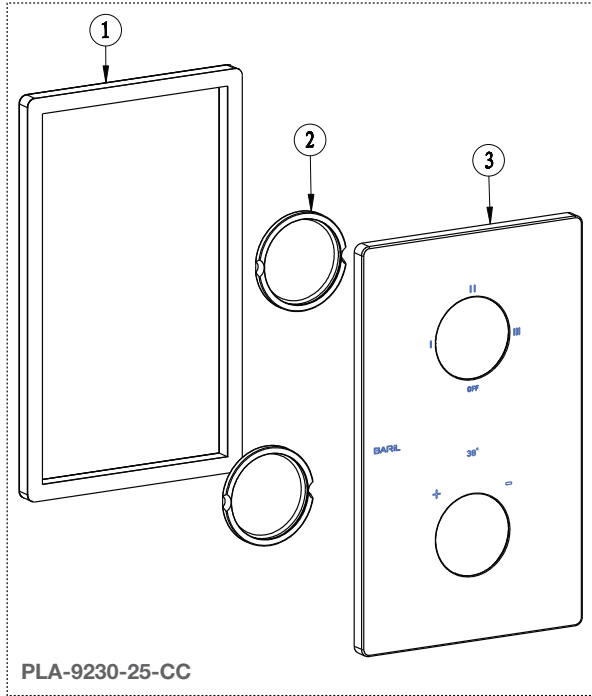

BARiL

PROJET

Vue Explosée / Exploded View T25-9230-00-CC

Date: 2020-08-05

Version: A0

Cartouche / Cartridge: CAR-1060-01

CE DOCUMENT CONTIENT DES INFORMATIONS CONFIDENTIELLES ET DE PROPRIÉTÉ INTELLECTUELLE. IL NE PEUT ÊTRE REPRODUIT, DIVULGUÉ À DES TIERS OU UTILISÉ SANS AUTORISATION ÉCRITE PRÉALABLE.
THIS DOCUMENT CONTAINS CONFIDENTIAL AND PROPRIETARY INFORMATION. IT MAY NOT BE REPRODUCED, DISCLOSED TO OTHERS OR USED WITHOUT PRIOR WRITTEN PERMISSION.