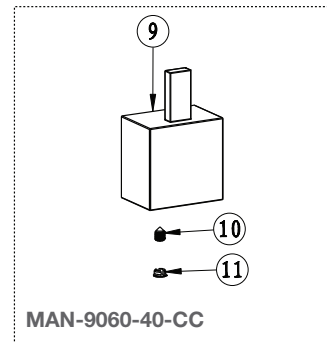

BARiL

PROJET

Vue Explosée / Exploded View T25-9230-00-CC

Date: 2020-08-05

Version: A0

Cartouche / Cartridge: CAR-1060-01

CE DOCUMENT CONTIENT DES INFORMATIONS CONFIDENTIELLES ET DE PROPRIÉTÉ INTELLECTUELLE. IL NE PEUT ÊTRE REPRODUIT, DIVULGUÉ À DES TIERS OU UTILISÉ SANS AUTORISATION ÉCRITE PRÉALABLE.
THIS DOCUMENT CONTAINS CONFIDENTIAL AND PROPRIETARY INFORMATION. IT MAY NOT BE REPRODUCED, DISCLOSED TO OTHERS OR USED WITHOUT PRIOR WRITTEN PERMISSION.