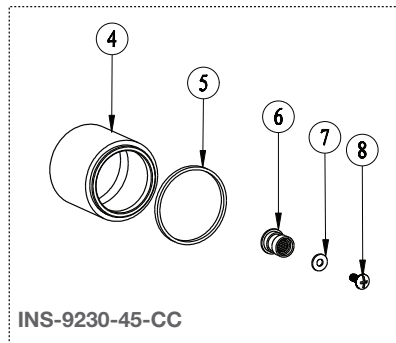

BARiL

PROJET

Vue Explosée / Exploded View T25-9230-00-CC

Date: 2020-08-05

Version: A0

Cartouche / Cartridge: CAR-1060-01

CE DOCUMENT CONTIENT DES INFORMATIONS CONFIDENTIELLES ET DE PROPRIÉTÉ INTELLECTUELLE. IL NE PEUT ÊTRE REPRODUIT, DIVULGUÉ À DES TIERS OU UTILISÉ SANS AUTORISATION ÉCRITE PRÉALABLE.
THIS DOCUMENT CONTAINS CONFIDENTIAL AND PROPRIETARY INFORMATION. IT MAY NOT BE REPRODUCED, DISCLOSED TO OTHERS OR USED WITHOUT PRIOR WRITTEN PERMISSION.