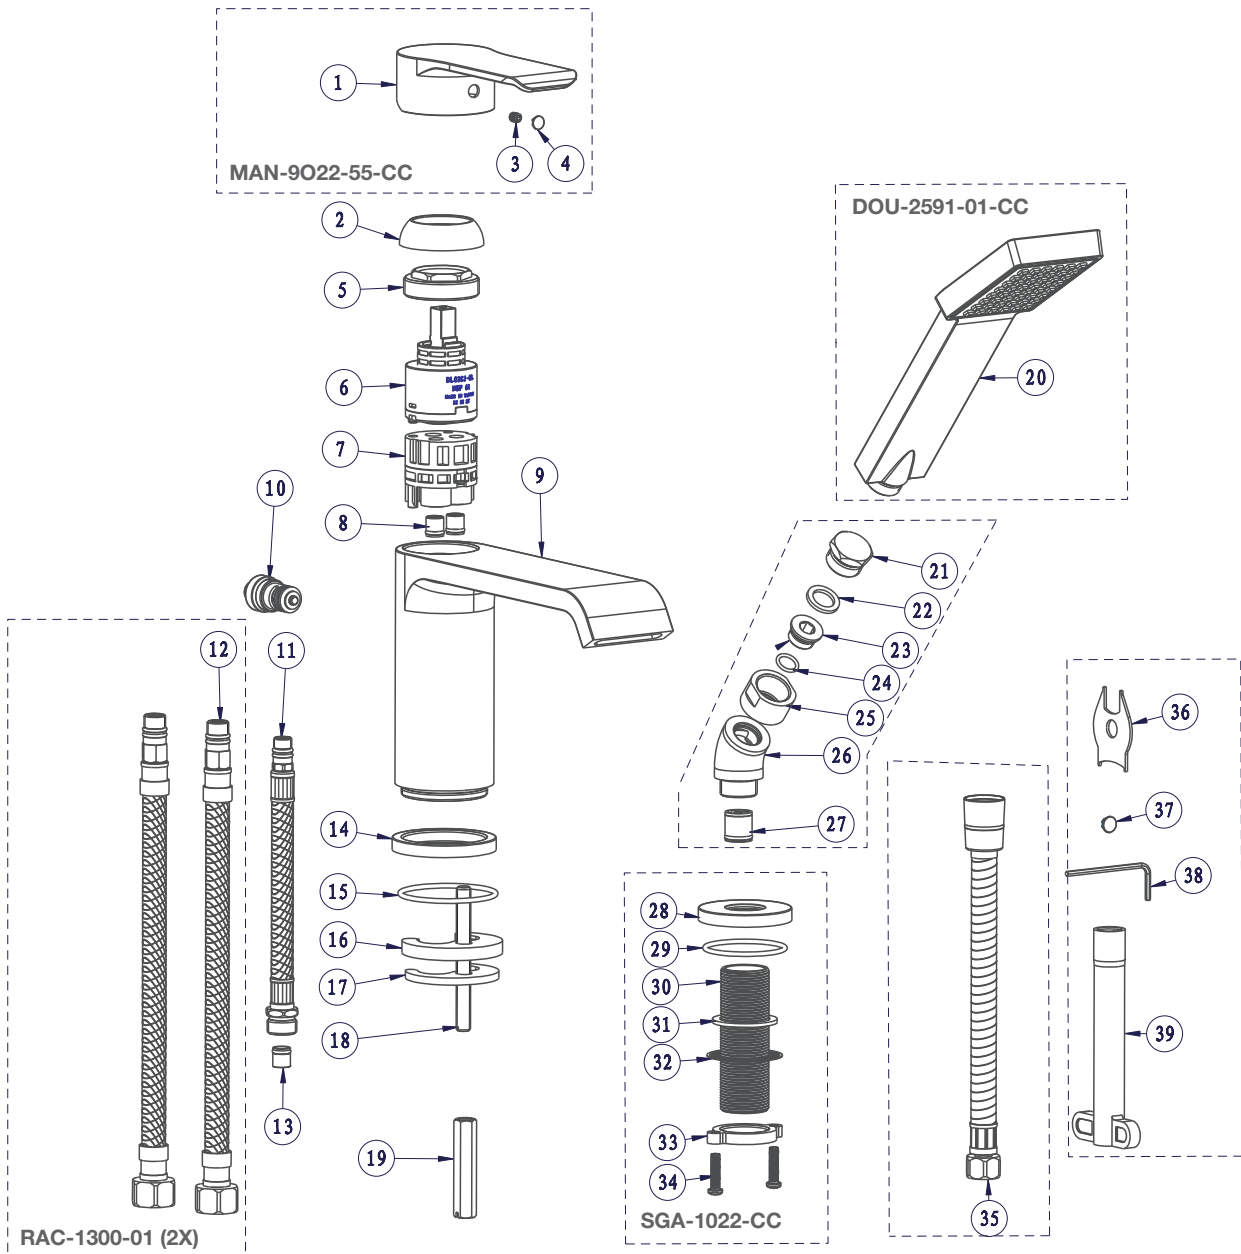

BARiL

PROJET

Vue Explosée / Exploded View O22-1269-PB-CC

Date: 2020-08-05

Version: A2

Cartouche / Cartridge:

CE DOCUMENT CONTIENT DES INFORMATIONS CONFIDENTIELLES ET DE PROPRIÉTÉ INTELLECTUELLE. IL NE PEUT ÊTRE REPRODUIT, DIVULGUÉ À DES TIERS OU UTILISÉ SANS AUTORISATION ÉCRITE PRÉALABLE.
THIS DOCUMENT CONTAINS CONFIDENTIAL AND PROPRIETARY INFORMATION. IT MAY NOT BE REPRODUCED, DISCLOSED TO OTHERS OR USED WITHOUT PRIOR WRITTEN PERMISSION.