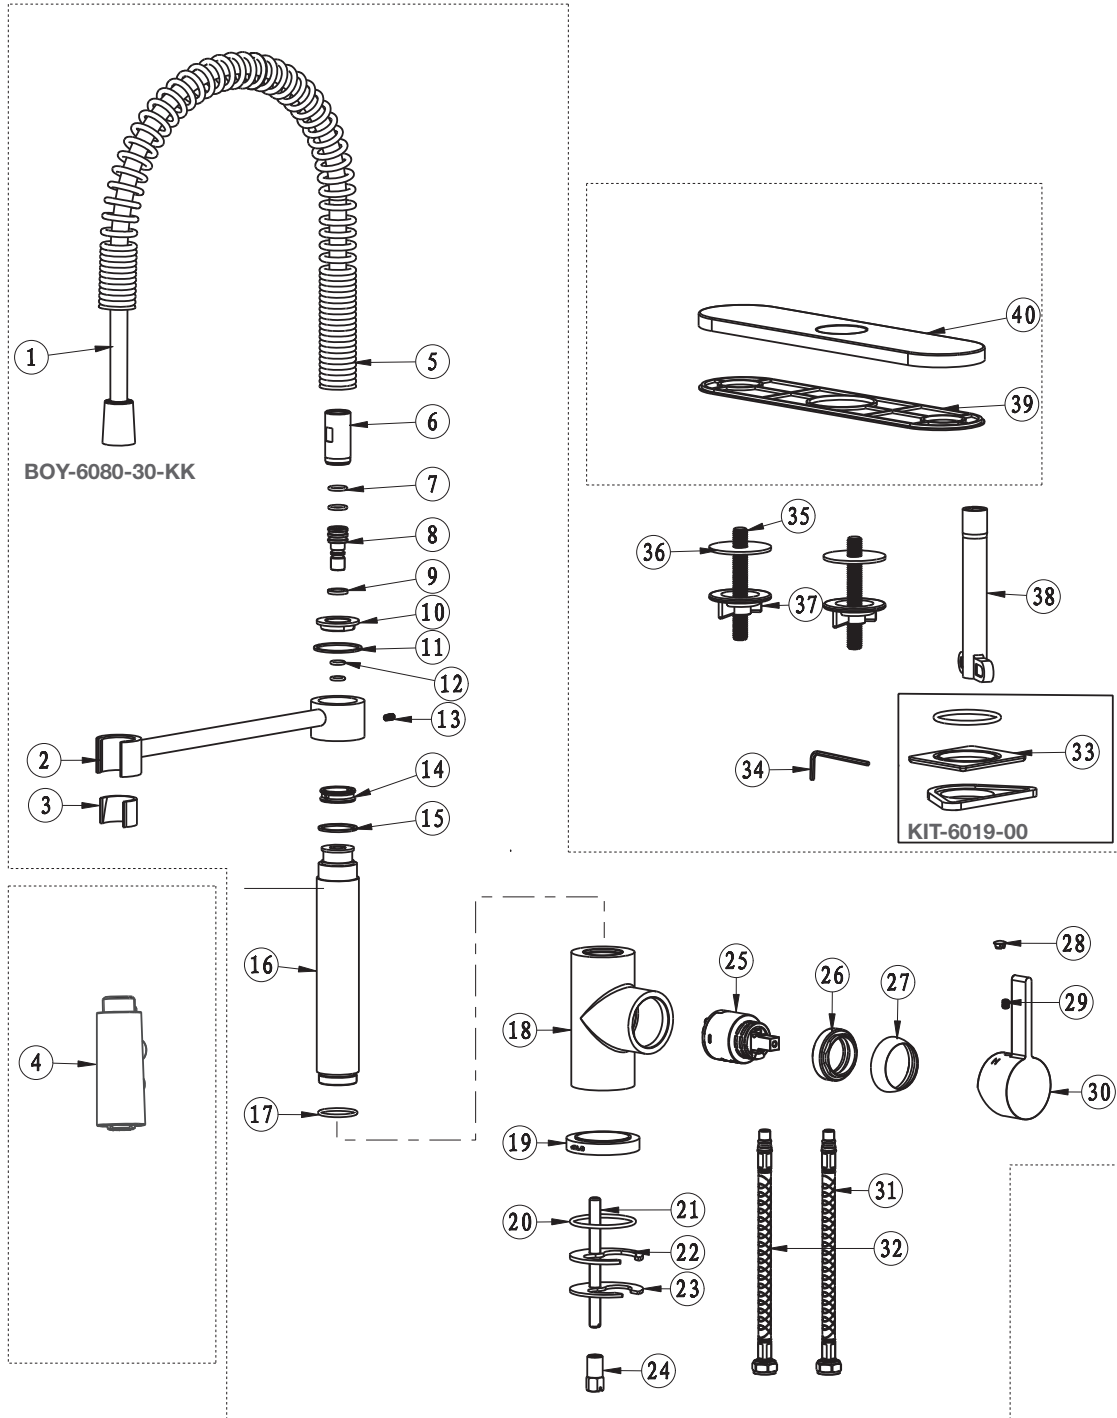

BARiL

PROJET

Vue Explosée / Exploded View KUI-7080-77L-xx

* xx signifie que la couleur du fini doit être spécifiée / xx means that the finish color must be specified

Date: 2020-07-06

Version: A12

Cartouche / Cartridge: