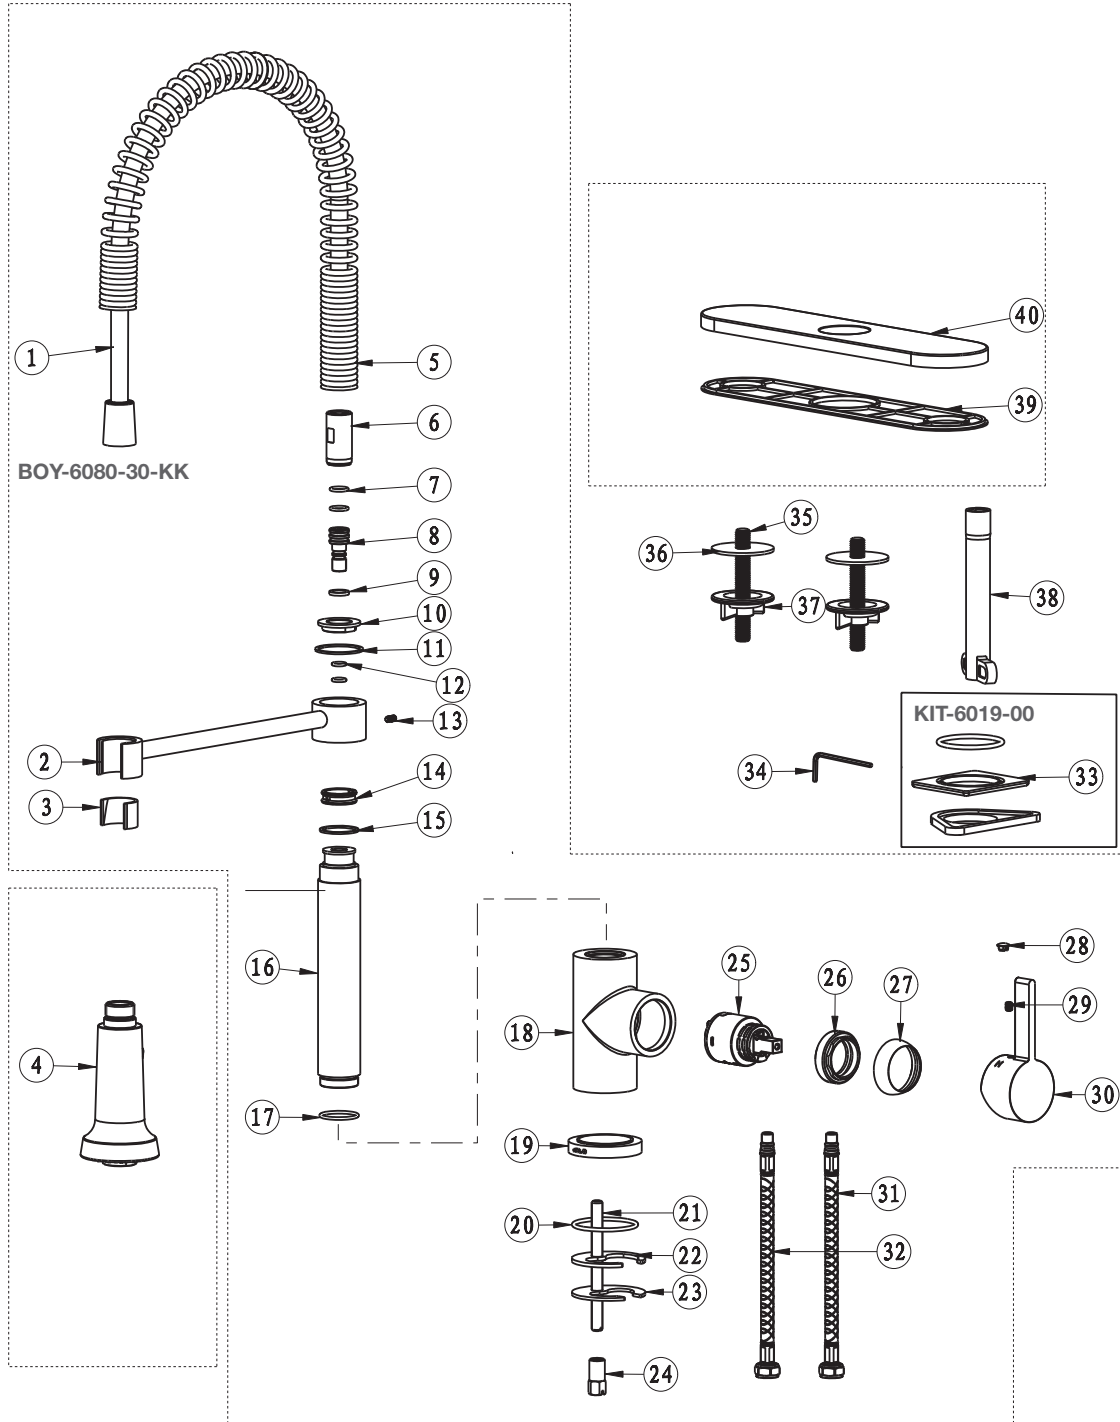

BARiL

PROJET

Vue Explosée / Exploded View KUI-7080-47L-CC

* xx signifie que la couleur du fini doit être spécifiée / xx means that the finish color must be specified

Date: 2020-07-06

Version: A12

Cartouche / Cartridge: