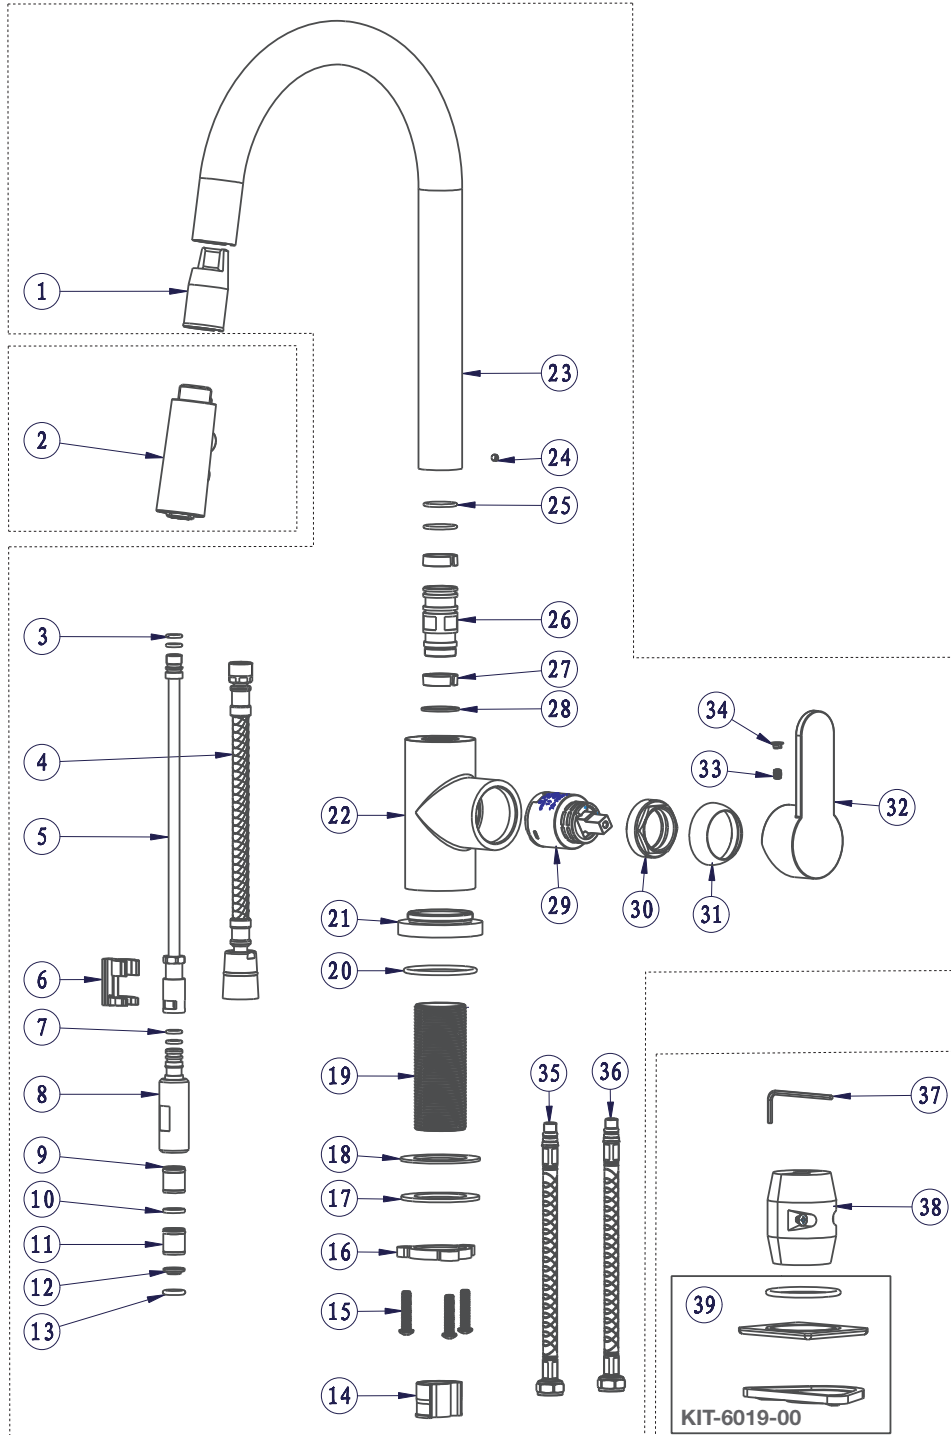

BARIL

PROJET

Vue Explosée / Exploded View KUI-1785-77L-CK

* xx signifie que la couleur du fini doit être spécifiée / xx means that the finish color must be specified

Date: 2020-07-06

Version: A1

Cartouche / Cartridge: