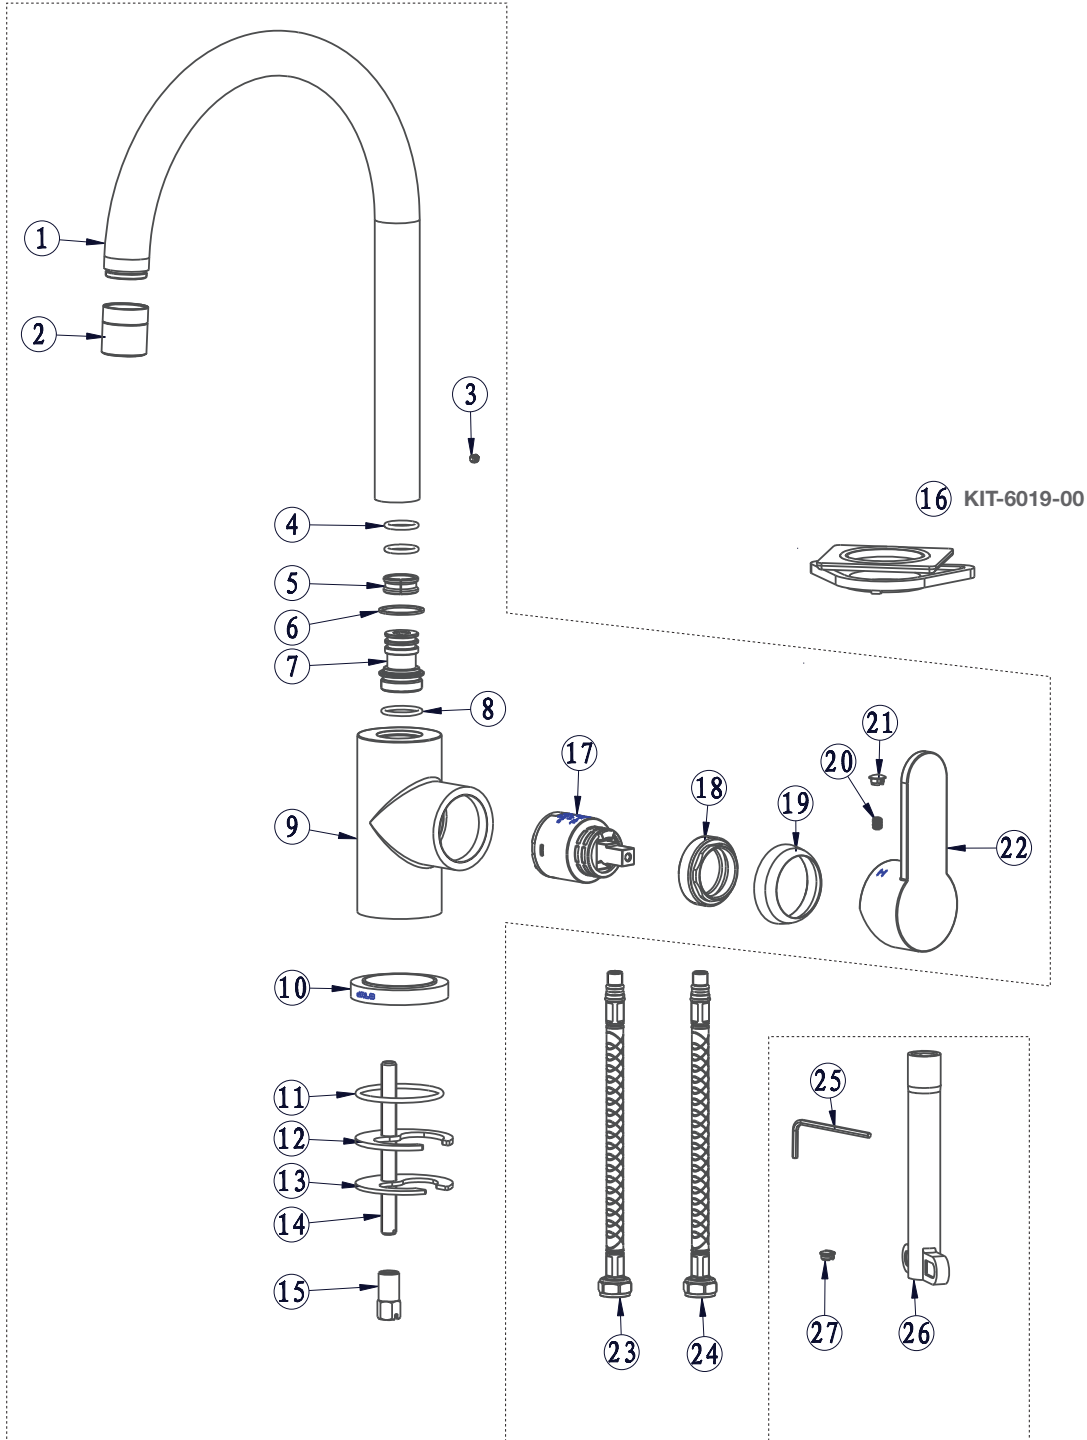

BARiL

PROJET

Vue Explosée / Exploded View KUI-1780-02L-CK

* xx signifie que la couleur du fini doit être spécifiée / xx means that the finish color must be specified

Date: 2020-07-06

Version: A1

Cartouche / Cartridge: