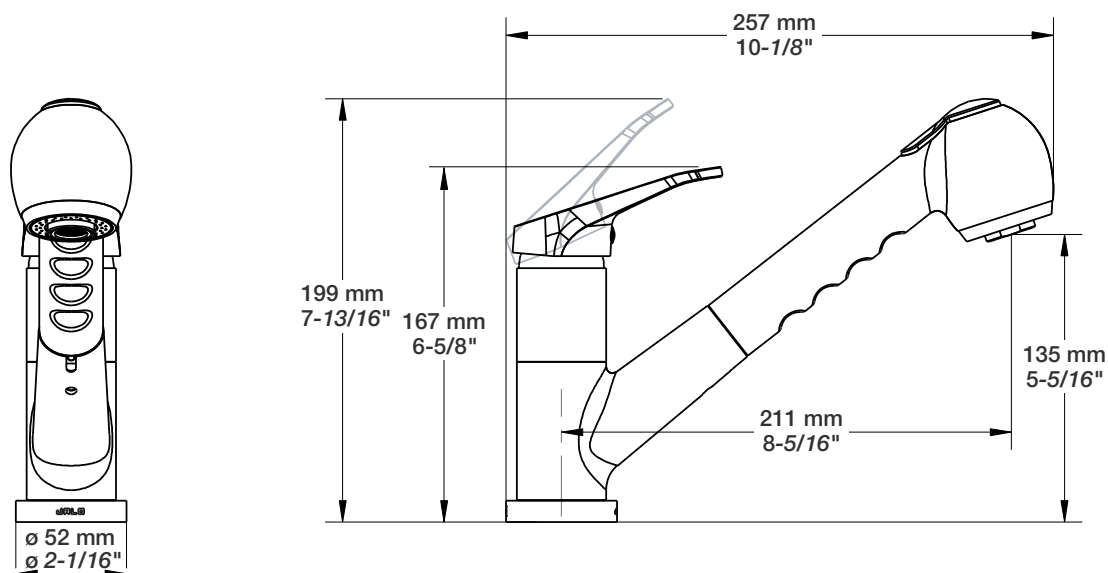

Boyau / Hose

- BOY-6011-01-P

Cartouche / Cartridge

- CAR-1031-49-P

Finis disponibles / Available finishes

- CC: Chrome / *Chrome*

Certifications / Standards

- ASME A112.18.1 / CSA B125.1
- NSF / ANSI 61

Ø du trou: 35 mm
Hole Ø: 1-3/8"