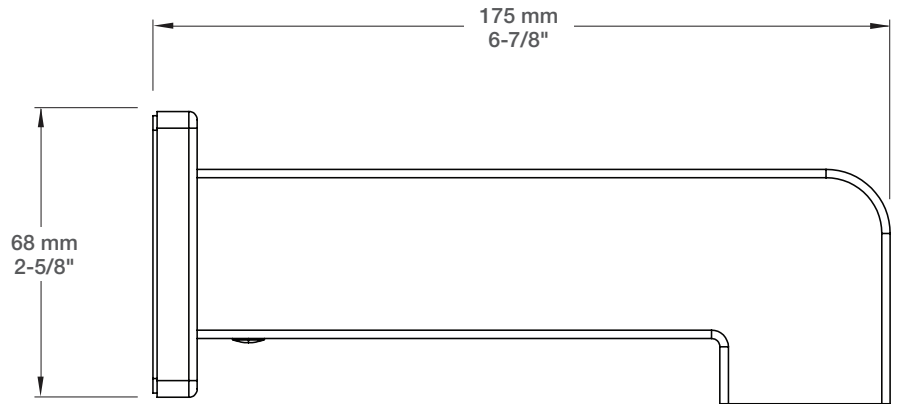

BARiL

PROJET

Fiche Technique / Spec Sheet
BEC-4520-83-CC

Description

- Bec de bain 7" carré sans inverseur
- Installation « slip-fit » sur cuivre 1/2"
- Square 7" tub spout without diverter
- "Slip-fit" installation on 1/2" copper connection

Finis disponible / Available finish

- CC: Chrome / Chrome
- KK: Noir mat / Matte black

Certifications / Standards

- ASME A112.18.1 / CSA B125.1

Installation « slip-fit »
Slip-fit installation