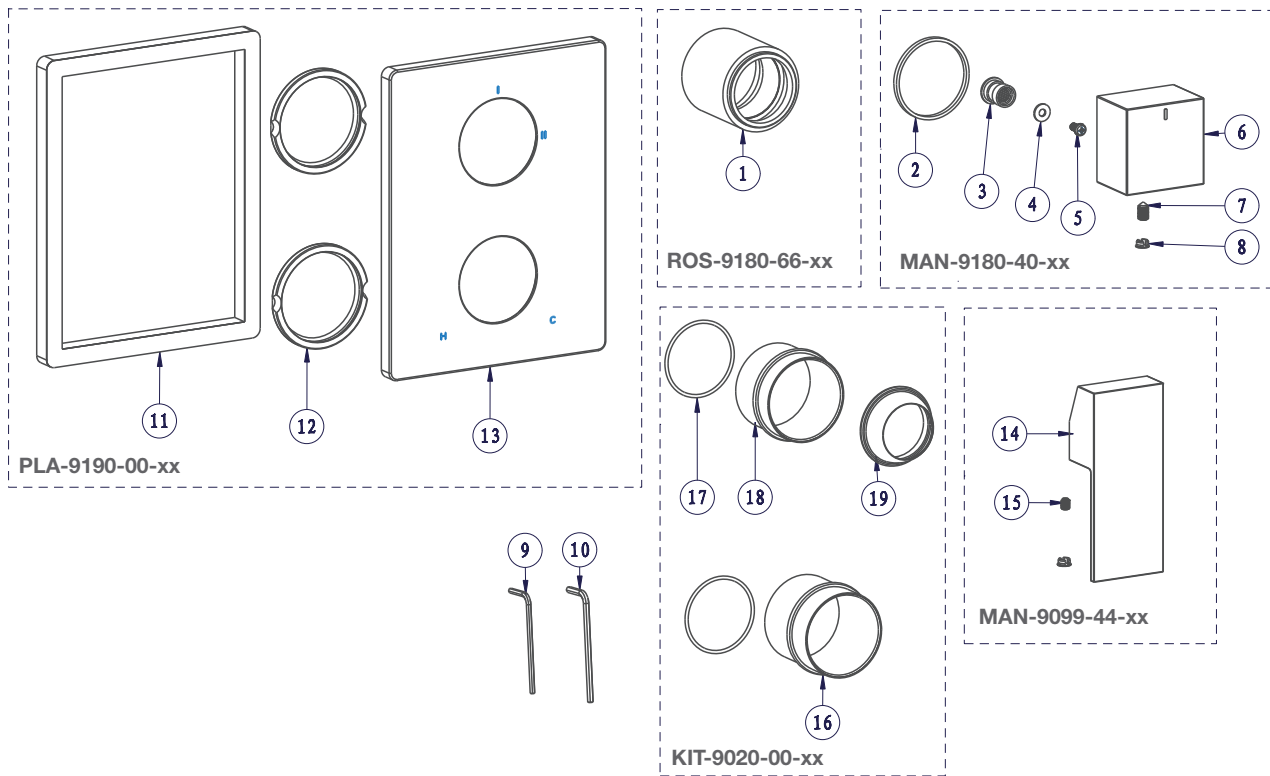

BARiL

PROJET

Vue Explosée / Exploded View T25-9190-00-xx

Date: 2020-09-03

Version: A1

Cartouche / Cartridge: CAR-1060-01

CE DOCUMENT CONTIENT DES INFORMATIONS CONFIDENTIELLES ET DE PROPRIÉTÉ INTELLECTUELLE. IL NE PEUT ÊTRE REPRODUIT, DIVULGUÉ À DES TIERS OU UTILISÉ SANS AUTORISATION ÉCRITE PRÉALABLE.
THIS DOCUMENT CONTAINS CONFIDENTIAL AND PROPRIETARY INFORMATION. IT MAY NOT BE REPRODUCED, DISCLOSED TO OTHERS OR USED WITHOUT PRIOR WRITTEN PERMISSION.