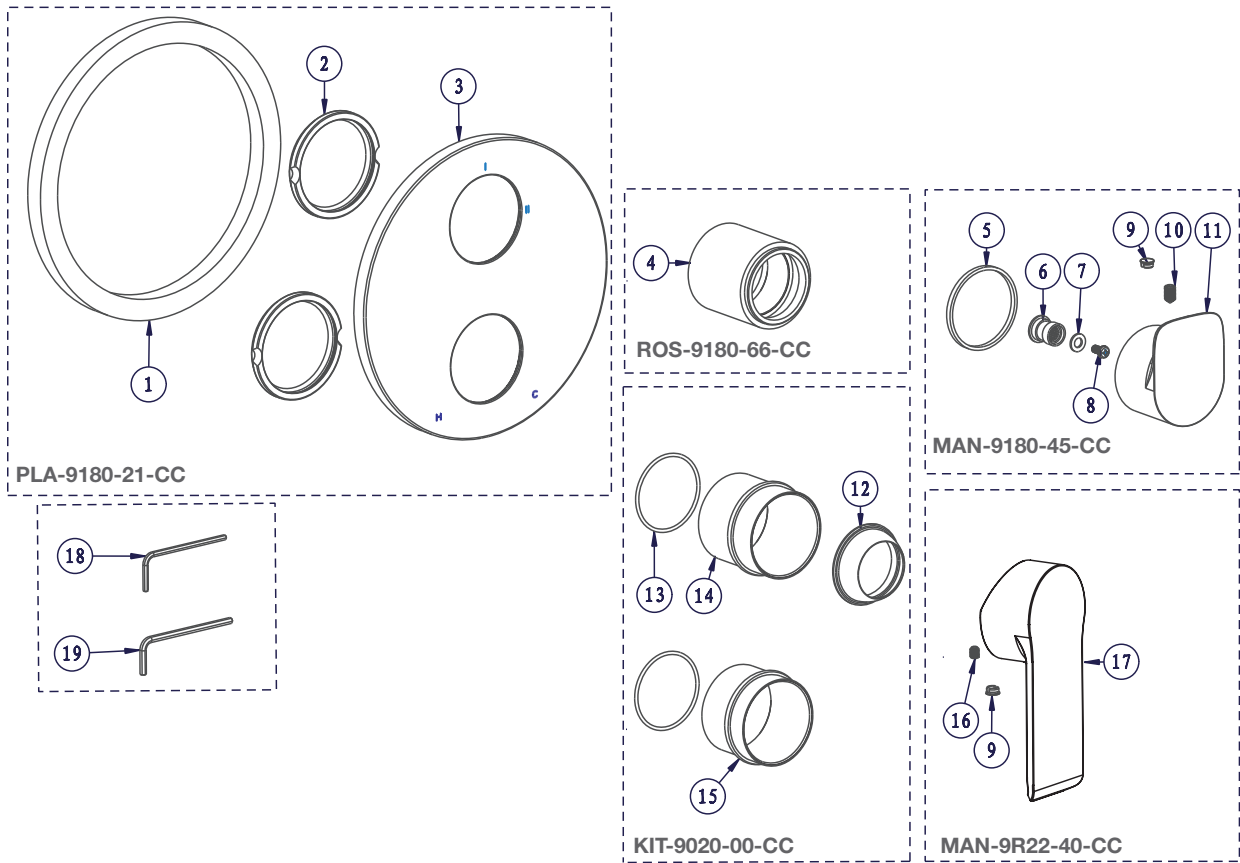

BARiL

PROJET

Vue Explosée / Exploded View T22-9180-00-CC

Date: 2020-08-05

Version: A0

Cartouche / Cartridge:

CE DOCUMENT CONTIENT DES INFORMATIONS CONFIDENTIELLES ET DE PROPRIÉTÉ INTELLECTUELLE. IL NE PEUT ÊTRE REPRODUIT, DIVULGUÉ À DES TIERS OU UTILISÉ SANS AUTORISATION ÉCRITE PRÉALABLE.
THIS DOCUMENT CONTAINS CONFIDENTIAL AND PROPRIETARY INFORMATION. IT MAY NOT BE REPRODUCED, DISCLOSED TO OTHERS OR USED WITHOUT PRIOR WRITTEN PERMISSION.