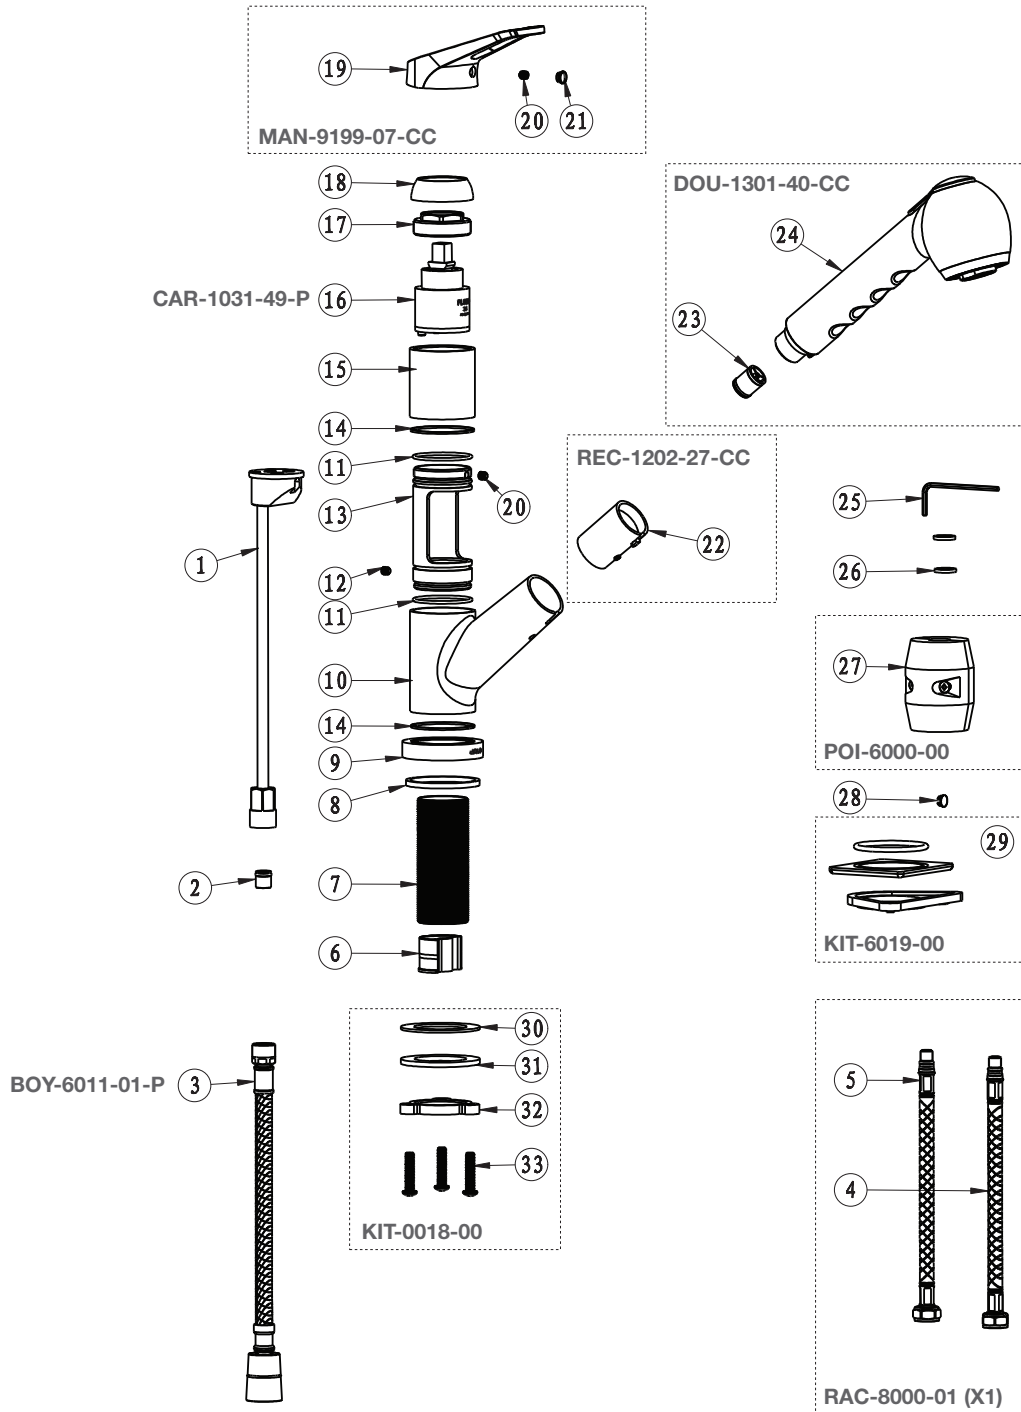

BARIL

PROJET

Vue Explosée / Exploded View KUI-0701-12L-CC

* xx signifie que la couleur du fini doit être spécifiée / xx means that the finish color must be specified

Date: 2020-07-06

Version: A0

Cartouche / Cartridge: CAR-1031-49-P